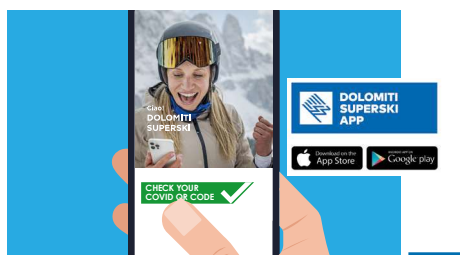

SCIA IN SICUREZZA
CON IL GREEN PASS

1. ACQUISTA IL TUO SKIPASS

2. ASSOCIA IL TUO GREEN PASS

DAL SITO [DOLOMITISUPERSKI.COM](https://www.dolomitisuperski.com)

OPTION 1 WEBSITE

INSERISCI IL TUO NOME, COGNOME, DATA DI NASCITA,
NUMERO SKIPASS E CARICA IL QR DEL TUO GREEN PASSDALL'APP [DOLOMITI SUPERSKI](#)

OPTION 2 APP

INSERISCI IL NUMERO DEL TUO SKIPASS E IL
NOME E COGNOME DEL TUO SKIPASS

CARICA IL QR DEL TUO GREENPASS

3. DIVERTITI!

**RICORDA DI FARE
L'ASSOCIAZIONE
OGNI GIORNO!**