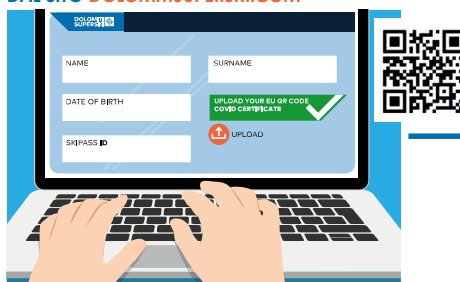

SCIA IN SICUREZZA
CON IL GREEN PASS

1. ACQUISTA IL TUO SKIPASS

2. ASSOCIA IL TUO GREEN PASS

DAL SITO [DOLOMITISUPERSKI.COM](https://www.dolomitisuperski.com)

OPTION 1 WEBSITE

INSERISCI IL TUO NOME, COGNOME, DATA DI NASCITA,
NUMERO SKIPASS E CARICA IL QR DEL TUO GREEN PASSDALL'APP [DOLOMITI SUPERSKI](#)

OPTION 2 APP

INSERISCI IL NUMERO DEL TUO SKIPASS E IL
NOME E COGNOME DEL TUO SKIPASS

CARICA IL QR DEL TUO GREENPASS

3. DIVERTITI!

**RICORDA DI FARE
L'ASSOCIAZIONE
OGNI GIORNO!**